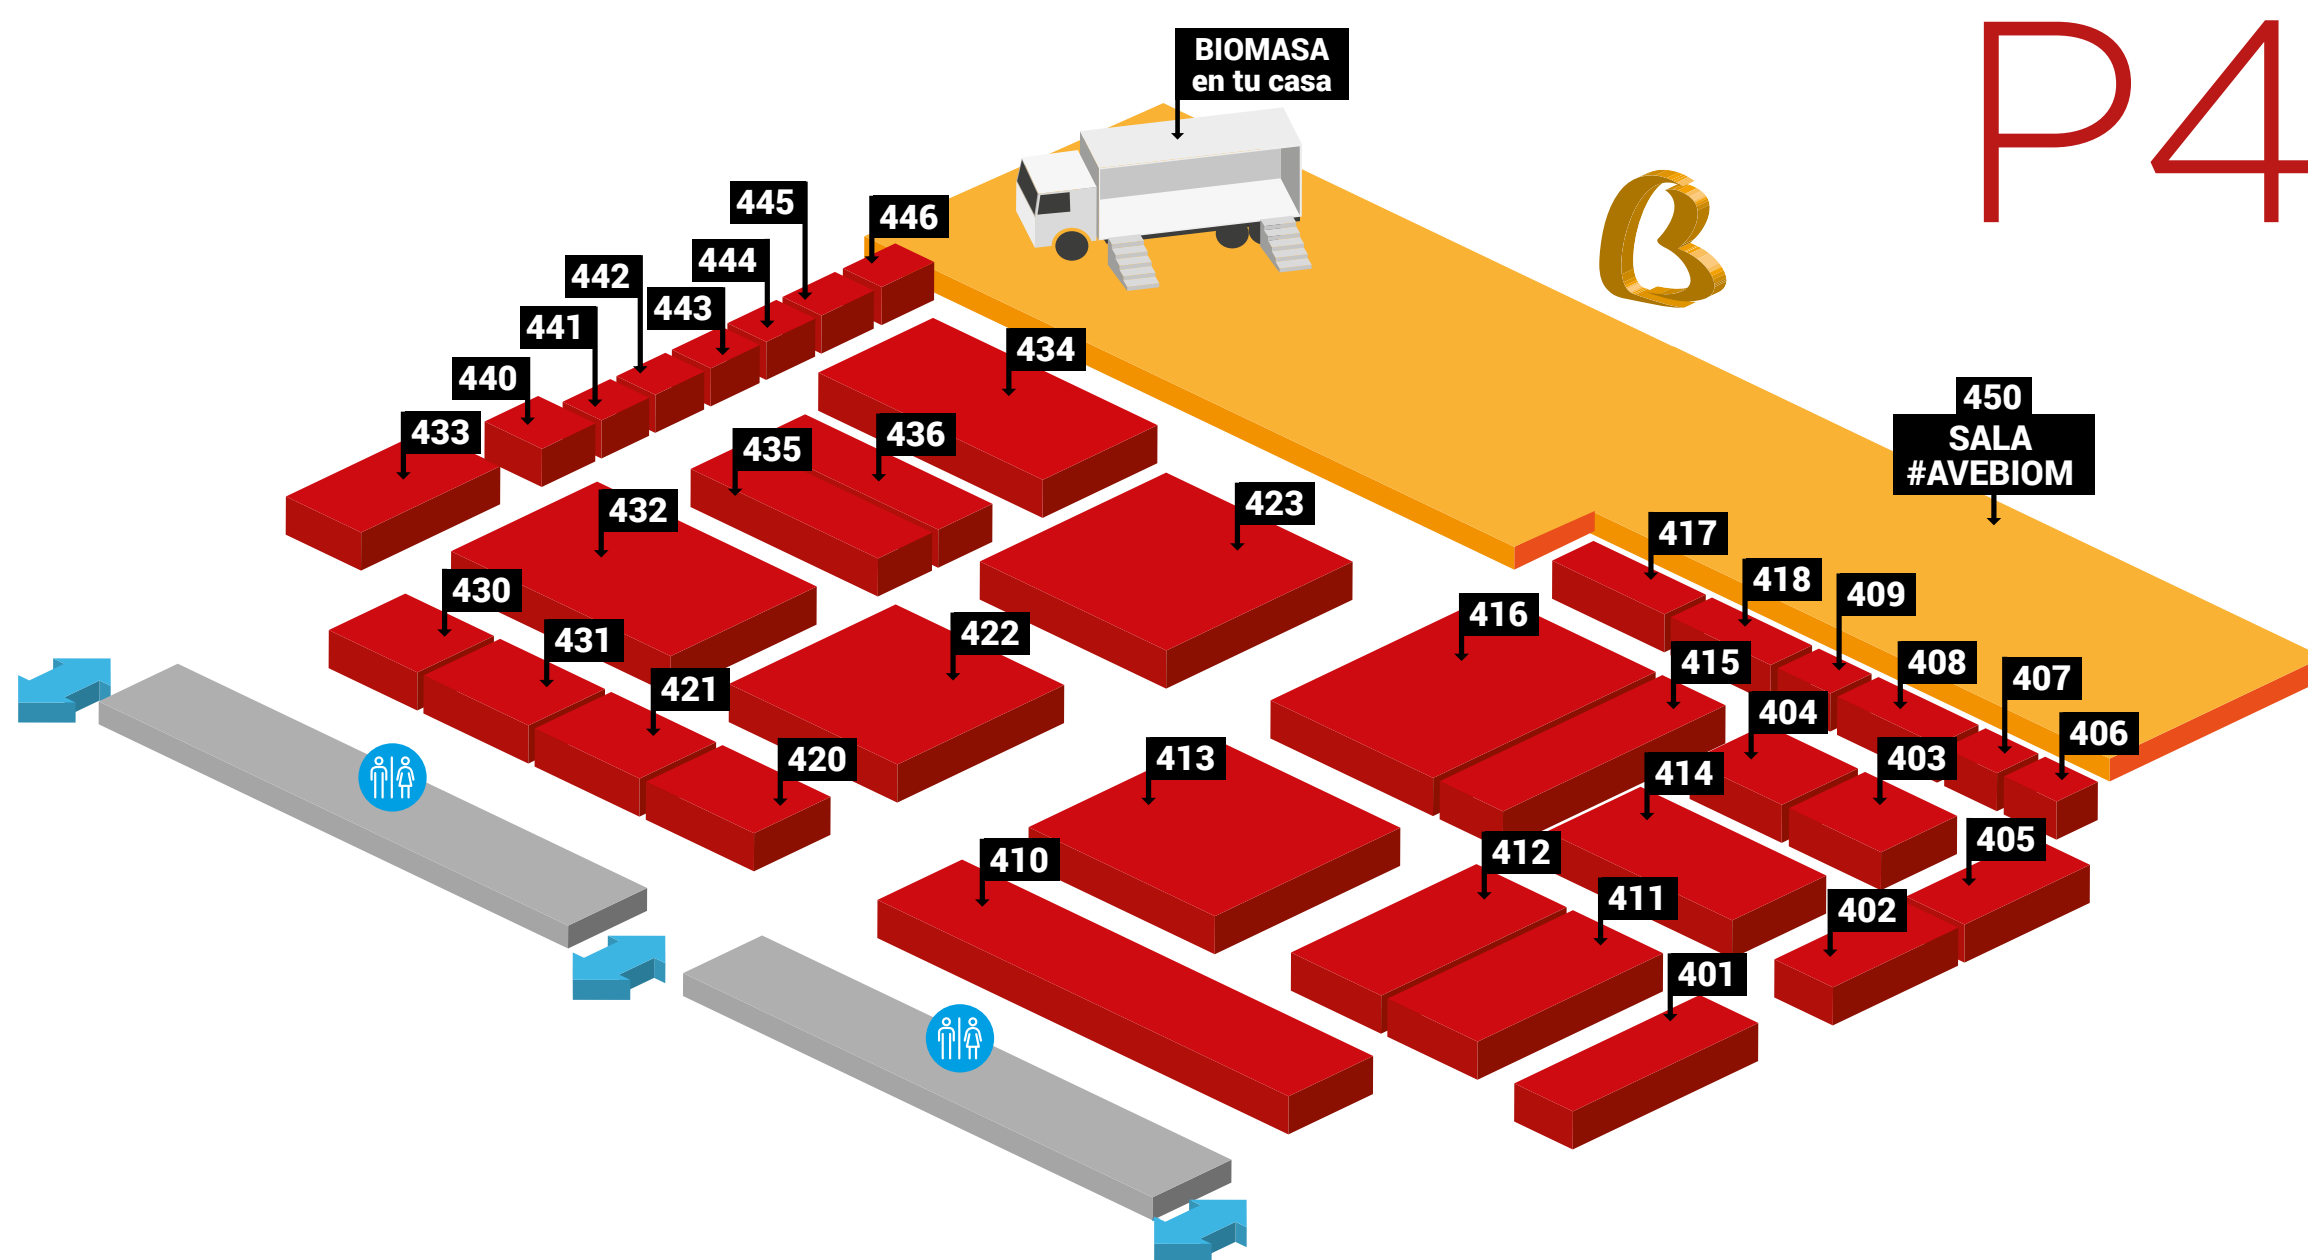

PABELLÓN 4

PELLETS Y OTROS BIOCOMBUSTIBLES

- 450 BIOMASA EN TU CASA
- 418 VERTEX BIOENERGY

SERVICIOS A EMPRESAS

- 444 ANESE
- 408 ASDE
- 417 BIO-E
- 450 AVEBIOM
- 450 BIOMASA EN TU CASA
- 450 BIOMASA NEWS
- 450 BIOMASUD
- 450 BIORURAL
- 406 BIPS (Asociación Biochar)
- 446 CLÚSTER BIOENERGÍA CATALUNYA
- 442 C.O.I.T.F.
- 445 CARTIF
- 440 CEISLAB
- 443 COIM
- 404 DR HUMO

450 ENPLUS

402 PEFC

450 POSEIDON

441 PTEBI

407 SURE

450 THERBN

409 WOOD BIOENERGY

INDUSTRIA Y COMPONENTES AUXILIARES

- 420 AELIX
- 408 ASDE
- 404 DR HUMO
- 421 DUEPI GROUP
- 404 FURANFLEX
- 405 SHAANXI KAIRUIHONGXING
- 404 SNAPLOK
- 431 VM CHAMINES
- 404 WÖHLER

CALEFACCIÓN INDUSTRIAL Y DISTRICT HEATING

- 450 BIOMASA EN TU CASA

CALDERAS Y ESTUFAS DOMÉSTICAS

- 416 A.CAMINETTI
- 410 ADF
- 430 AMARSA
- 401 ARKIANE
- 401 ATTIKA
- 401 BEF HOME
- 450 BIOMASA EN TU CASA
- 412 BLAZE HARMONY
- 401 CLEMENTI
- 401 COMERCIAL ESTELLER
- 414 CTL
- 422 ECOFOREST
- 433 ENERLAMELA
- 415 FIRESIDE
- 423 GRUPPO PIAZZETTA
- 436 IFYIL
- 401 JC BORDELET
- 434 METLOR
- 410 NOBIS